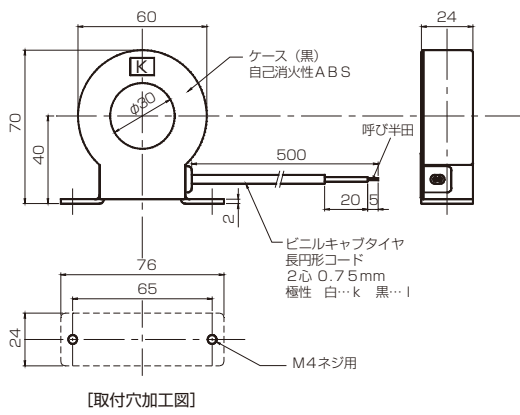

貫通型

BRL-A30

(定格電流 100A)

BRL-Tシリーズ

型式	定格電流 [A]	各部の寸法 [mm]											
		A	B	C	D1	D2	E	F	G	H	I	J	
BRL-T30	100	30	66	46	40	39	73						30
BRL-T50	200	50	96	60	55	55	103	40	2.3	120	104		40
BRL-T65	400	65	116		65	65	123						
BRL-T78	600	78	138		76	76	145	46					
BRL-T95	800	95	152		84	84	160	50					
BRL-T110	1000	110	174	80	97	97	184	52	2.6	160	136		50
BRL-T130	1200	130	198		109	109	208	62					
BRL-T150	1500	150	246	102	136	133	259	65	3.4	200	164		65

BRL-TP30

(定格電流 100A)

BRL-TM106

(定格電流 800A)