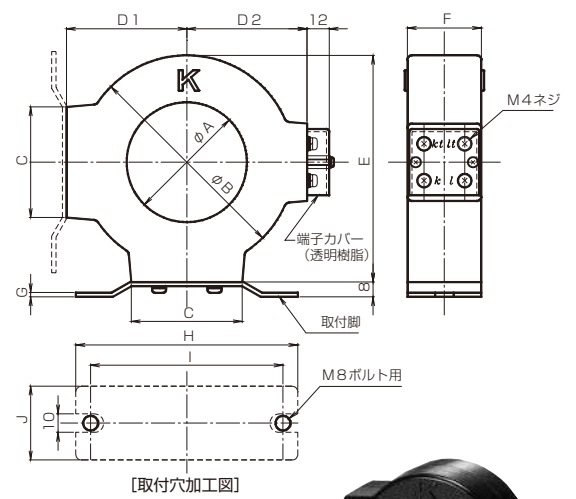

貫通型

BRL-A30

(定格電流 100A)

BRL-Tシリーズ

型式	定格電流 [A]	各部の寸法 [mm]											
		A	B	C	D1	D2	E	F	G	H	I	J	
BRL-T30	100	30	66	46	40	39	73						30
BRL-T50	200	50	96	60	55	55	103	40	2.3	120	104		40
BRL-T65	400	65	116		65	65	123						
BRL-T78	600	78	138		76	76	145	46					
BRL-T95	800	95	152		84	84	160	50					
BRL-T110	1000	110	174	80	97	97	184	52	2.6	160	136		50
BRL-T130	1200	130	198		109	109	208	62					
BRL-T150	1500	150	246	102	136	133	259	65	3.4	200	164		65

BRL-TP30

(定格電流 100A)

BRL-TM106

(定格電流 800A)