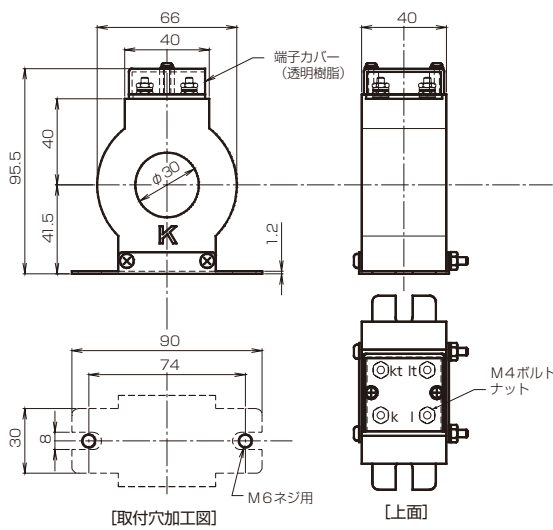

貫通型

BRL-A30

(定格電流 100A)

BRL-Tシリーズ

型式	定格電流 [A]	各部の寸法 [mm]											
		A	B	C	D1	D2	E	F	G	H	I	J	
BRL-T30	100	30	66	46	40	39	73						30
BRL-T50	200	50	96	60	55	55	103	40	2.3	120	104		40
BRL-T65	400	65	116		65	65	123						
BRL-T78	600	78	138		76	76	145	46					
BRL-T95	800	95	152		84	84	160	50					
BRL-T110	1000	110	174	80	97	97	184	52	2.6	160	136		50
BRL-T130	1200	130	198		109	109	208	62					
BRL-T150	1500	150	246	102	136	133	259	65	3.4	200	164		65

BRL-TP30

(定格電流 100A)

BRL-TM106

(定格電流 800A)