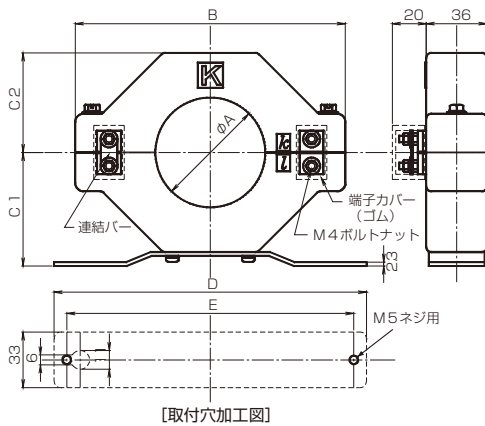

■分割型

BRL-S30

(定格電流 100A)

BRL-SM77・SM112

型式	定格電流 [A]	各部の寸法[mm]						分割面締付トルク[N・m]
		A	B	C	D	E	F	
BRL-SM77	600	77	185	146	40	195	230	2.50
BRL-SM112	1000	112	229	186	43	225	260	3.88

BRL-S45・S65

(定格電流 200A)

型式	定格電流 [A]	各部の寸法[mm]						分割面締付トルク[N・m]
		A	B	C.1	C.2	D	E	
BRL-S45	200	45	140	57	49	165	150	2.74
BRL-S65	400	65	160	67	59	185	170	