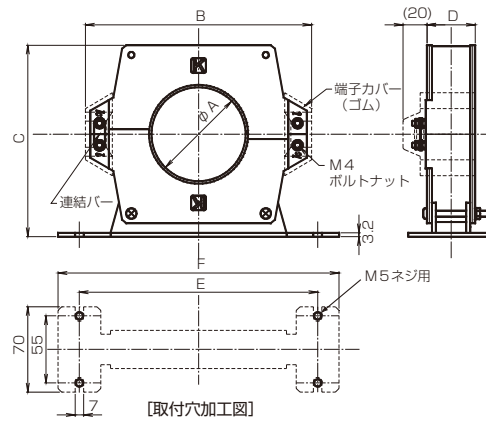

■分割型

BRL-S30

(定格電流 100A)

BRL-SM77・SM112

型式	定格電流 [A]	各部の寸法[mm]						分割面締付トルク[N・m]
		A	B	C	D	E	F	
BRL-SM77	600	77	185	146	40	195	230	2.50
BRL-SM112	1000	112	229	186	43	225	260	3.88

BRL-S45・S65

(定格電流 200A)

型式	定格電流 [A]	各部の寸法[mm]						分割面締付トルク[N・m]
		A	B	C.1	C.2	D	E	
BRL-S45	200	45	140	57	49	165	150	2.74
BRL-S65	400	65	160	67	59	185	170	