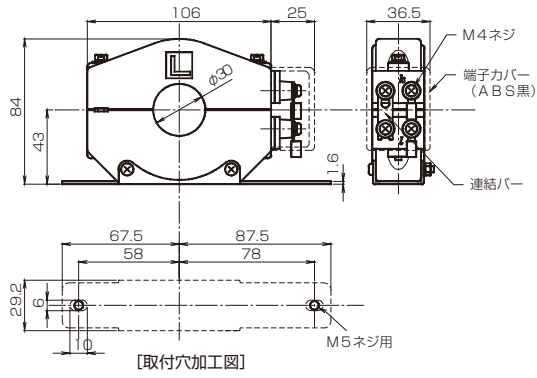

■分割型

BRL-S30

(定格電流 100A)

BRL-SM77・SM112

型式	定格電流 [A]	各部の寸法[mm]						分割面締付トルク[N・m]
		A	B	C	D	E	F	
BRL-SM77	600	77	185	146	40	195	230	2.50
BRL-SM112	1000	112	229	186	43	225	260	3.88

BRL-S45・S65

(定格電流 200A)

型式	定格電流 [A]	各部の寸法[mm]						分割面締付トルク[N・m]
		A	B	C.1	C.2	D	E	
BRL-S45	200	45	140	57	49	165	150	2.74
BRL-S65	400	65	160	67	59	185	170	