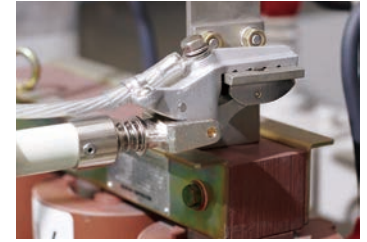

HF型

キュービクル万能用

収納袋付
34.5kV以下

操作性(軽さ)と安全性を兼ね備え、
高圧から特高まで使えるアースフックが誕生!

■特長

- 頭部金物をアルミ製にしたことで、当社比約40%軽量化。
- 頭部金物の角度調整が最大で120度できるようになり、従来製品より狭所へのアクセスが可能に。
- 接地線がクリップ式になったことで作業性が向上。

頭部角度が変わります。

■外形図

■付属品

打込接地棒

収納袋
(DA20008)

■頭部金物角度

下側 30度

上側 90度

操作棒に対し、
下側30度～上側90度(30度刻み 5段階)

■仕様

型式	頭部金物	絶縁棒の長さ	アース線	接地金物	打込接地棒	収納袋	質量	標準価格
HF	広角度調整タイプ	エポキシパイプ (φ26×338mm) ゴムニギリ付	22mm ² ×1.5m×3本 8mm ² ×15m×1本	クリップ	φ10剛棒	携帯型 400×600×100	5.6kg	オープン