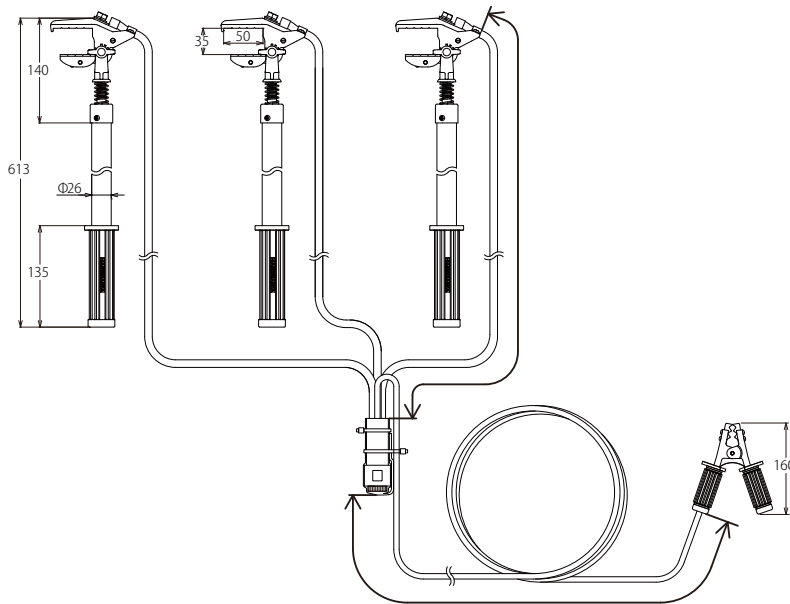

HF型

キュービクル万能用

収納袋付
34.5kV以下

操作性(軽さ)と安全性を兼ね備え、
高圧から特高まで使えるアースフックが誕生!

■特長

- 頭部金物をアルミ製にしたことで、当社比約40%軽量化。
- 頭部金物の角度調整が最大で120度できるようになり、従来製品より狭所へのアクセスが可能に。
- 接地線がクリップ式になったことで作業性が向上。

頭部角度が変わります。

■外形図

■付属品

打込接地棒

収納袋
(DA20008)

■頭部金物角度

下側 30度

上側 90度

操作棒に対し、
下側30度～上側90度(30度刻み 5段階)

■仕様

型式	頭部金物	絶縁棒の長さ	アース線	接地金物	打込接地棒	収納袋	質量	標準価格
HF	広角度調整タイプ	エポキシパイプ (φ26×338mm) ゴムニギリ付	22mm ² ×1.5m×3本 8mm ² ×15m×1本	クリップ	φ10剛棒	携帯型 400×600×100	5.6kg	オープン