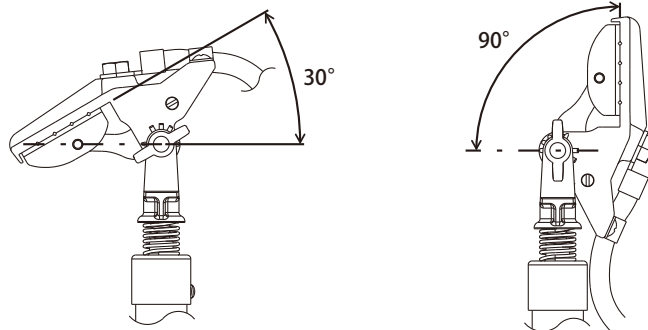

■付属品

打込接地棒

収納袋
(DA20008)

■頭部金物角度

下側 30度

上側 90度

操作棒に対し、
下側30度～上側90度(30度刻み 5段階)

■仕様

型式	頭部金物	絶縁棒の長さ	アース線	接地金物	打込接地棒	収納袋	質量	標準価格
HF	広角度調整タイプ	エポキシパイプ (φ26×338mm) ゴムニギリ付	22mm ² ×1.5m×3本 8mm ² ×15m×1本	クリップ	φ10剛棒	携帯型 400×600×100	5.6kg	オープン