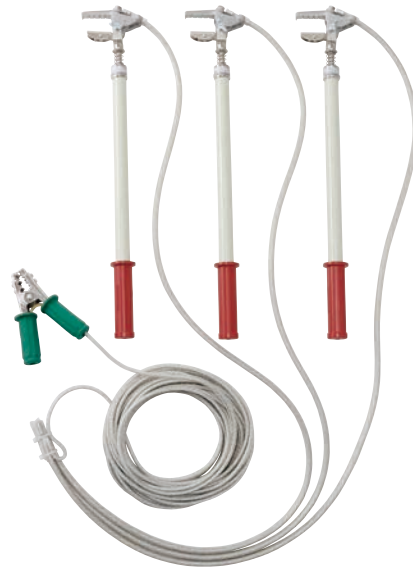

HF型

キュービクル万能用

収納袋付
34.5kV以下

操作性(軽さ)と安全性を兼ね備え、
高圧から特高まで使えるアースフックが誕生!

■特長

- 頭部金物をアルミ製にしたことで、当社比約40%軽量化。
- 頭部金物の角度調整が最大で120度できるようになり、従来製品より狭所へのアクセスが可能に。
- 接地線がクリップ式になったことで作業性が向上。

頭部角度が変わります。

■外形図

■付属品

打込接地棒

収納袋
(DA20008)

■頭部金物角度

下側 30度

上側 90度

操作棒に対し、
下側30度～上側90度(30度刻み 5段階)

■仕様

型式	頭部金物	絶縁棒の長さ	アース線	接地金物	打込接地棒	収納袋	質量	標準価格
HF	広角度調整タイプ	エポキシパイプ (φ26×338mm) ゴムニギリ付	22mm ² ×1.5m×3本 8mm ² ×15m×1本	クリップ	φ10剛棒	携帯型 400×600×100	5.6kg	オープン