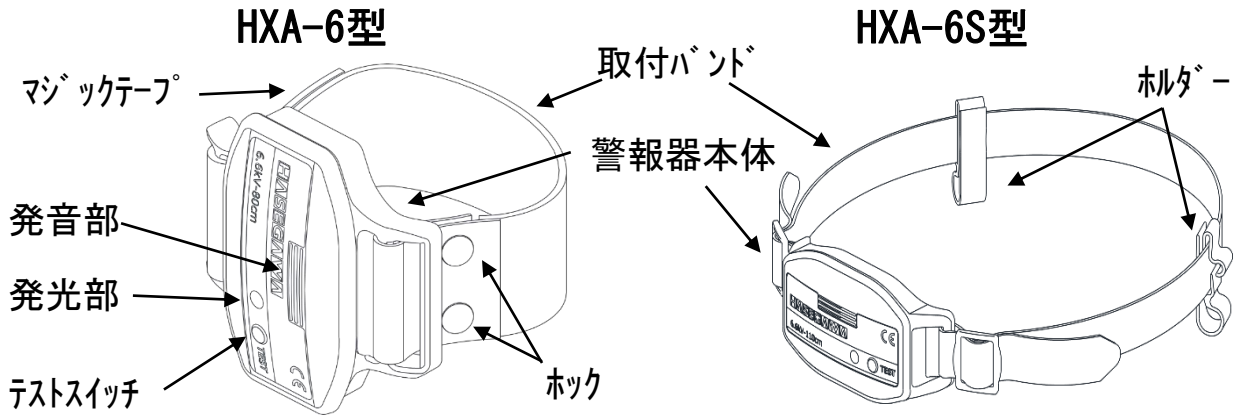

架空線作業用 活線接近警報器

New
Product

HXA-6 型 上腕部取付
HXA-6S型 ヘルメット取付

- 発音 & 発光で警報
- 50/60Hz 共用
- HXA-6: 簡単サイズ調整の伸縮バンド
HXA-6S: 高密着性シリコンバンド
- ワンタッチ開閉の電池蓋

- 防水性能IPX4相当
- HX-6/6S型の後継品

HXA-6型

HXA-6S型

標準価格

HXA-6 型 17,800円 (税別)

HXA-6S型 18,800円 (税別)

HASEGAWA

外形図

■ 定格

| | |
|----------|--|
| 標準動作開始距離 | 6.6kV (対地電圧3.8kV) - 80cm (HXA-6S: 110cm) ※標準状態において |
| 周波数 | 50Hz / 60Hz |
| 音量 | 65dB以上 |
| 使用電池 | JIS CR2032 リチウム電池1個 |
| 使用可能温度範囲 | -10°C ~ +40°C (表面および内部に結露のない場合) |
| 耐水性 | IPX4相当 |
| 質量 | 約45g (本体のみ) |
| 外形寸法 | W78×D82×T25 (HXA-6S: W94×D48×T27.5) |
| 付属品 | 取付バンド (HXA-6S: 取付バンド、ホルダー2個) |