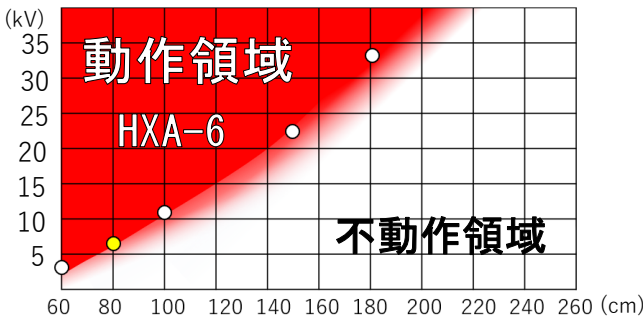

■ 動作開始 電圧-距離

		公称電圧(kV)	3.3	6.6	11	22	33
動作開始距離(cm)	HXA-6	60	80	100	150	180	
	HXA-6S	80	110	140	200	250	

注記：グラフ及び表の動作開始距離は理論値です。

長谷川電機工業株式会社

本社・営業部 〒661-0976 兵庫県尼崎市潮江5-8-17
TEL: 06-6429-6144 FAX: 06-6429-0016
東京支店 〒103-0023 東京都中央区日本橋本町3-9-4
TEL: 03-3662-2715 FAX: 03-3662-2716
名古屋営業所 〒464-0074 名古屋市千種区仲田2丁目15番8号
TEL: 052-386-8318 FAX: 052-386-8317
仙台営業所 〒980-0014 仙台市青葉区本町2-5-1
TEL: 022-265-9378 FAX: 022-713-6392
U R L <https://www.hasegawa-elec.co.jp/>