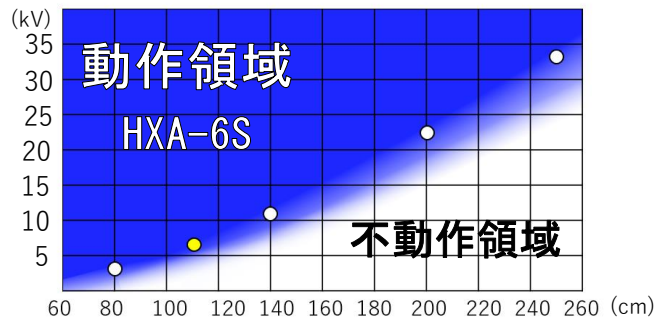

■ 動作開始 電圧-距離

		公称電圧(kV)	3.3	6.6	11	22	33
動作開始距離(cm)	HXA-6	60	80	100	150	180	
	HXA-6S	80	110	140	200	250	

注記：グラフ及び表の動作開始距離は理論値です。

長谷川電機工業株式会社

本社・営業部 〒661-0976 兵庫県尼崎市潮江5-8-17
TEL: 06-6429-6144 FAX: 06-6429-0016
東京支店 〒103-0023 東京都中央区日本橋本町3-9-4
TEL: 03-3662-2715 FAX: 03-3662-2716
名古屋営業所 〒464-0074 名古屋市千種区仲田2丁目15番8号
TEL: 052-386-8318 FAX: 052-386-8317
仙台営業所 〒980-0014 仙台市青葉区本町2-5-1
TEL: 022-265-9378 FAX: 022-713-6392
U R L <https://www.hasegawa-elec.co.jp/>