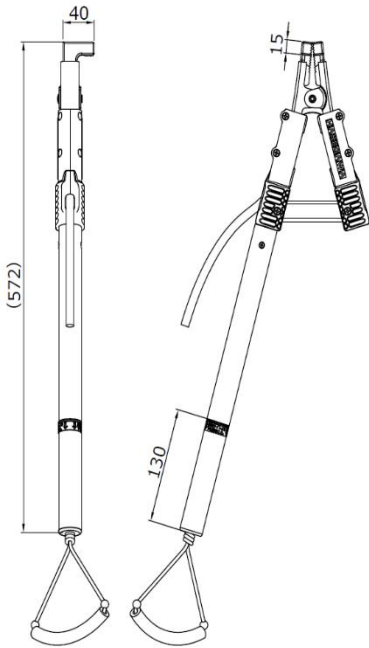

# アースフックHA型 EGキャッチ

キュービクル万能タイプ

対象電路: AC6.6kV

新製品

- ◆H型の強力なクリップ力をそのままに！！
- ◆滑車の原理によりロープを引くだけで楽々操作！
- ◆延長棒により高所・狭所へアクセスも楽々快適！

WEBで詳細をチェック

収納袋付属

◇一般財団法人北陸電気保安協会様との共同開発/実用新案取得済み

EGキャッチはE(earth)G(ground)キャッチ、「イージー」は北陸の方言で良いねとの意味もあります。

# 外形図

充電側クリップ

接地側クリップ

相間側  
22mmケーブル長さ：1,200±50

接地側  
8mmケーブル長さ：5,000±100

# 操作方法

ロープを引くとクリップが開きます。

ロープを戻すとクリップが閉じます。

(注) 改良の為、仕様・価格を予告なく変更することがあります。

不許複製・転載

型 式	アースフックHA型
対象電路電圧	6.6kV
アース電線 相間 / 接地側	透明被覆ビニール電線 22mm <sup>2</sup> -1.2m×3本/8mm <sup>2</sup> -5m×1本
短時間通電性能	4,000A/2秒以内
クリップ可能範囲	丸形状：φ5~φ20、板形状：Max：t20（単位：mm）
絶縁耐力	クリップ金具一握り部間 10kV-1分間
絶縁抵抗	同上間1,000Vメガーにて2,000MΩ以上
質 量	約 4.5kg
付 属 品	収納袋
価 格	オープン価格