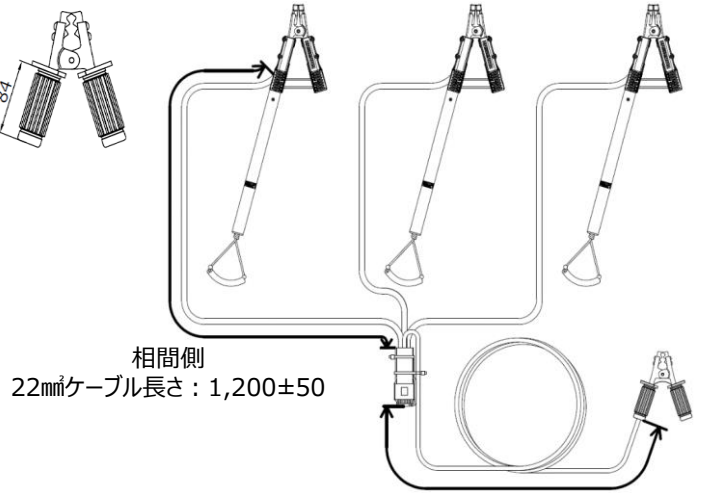

# アースフックHA型 EGキャッチ

キュービクル万能タイプ

対象電路: AC6.6kV

新製品

- ◆H型の強力なクリップ力をそのままに！！
- ◆滑車の原理によりロープを引くだけで楽々操作！
- ◆延長棒により高所・狭所へアクセスも楽々快適！

WEBで詳細をチェック

収納袋付属

◇一般財団法人北陸電気保安協会様との共同開発/実用新案取得済み

# 外形図

充電側クリップ

接地側クリップ

相間側  
22mmケーブル長さ：1,200±50

接地側  
8mmケーブル長さ：5,000±100