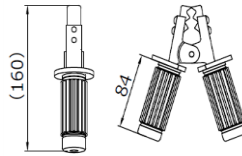

# 外形図

充電側クリップ

接地側クリップ

相間側  
22mmケーブル長さ：1,200±50

接地側  
8mmケーブル長さ：5,000±100

# 操作方法

ロープを引くとクリップが開きます。

ロープを戻すとクリップが閉じます。

(注) 改良の為、仕様・価格を予告なく変更することがあります。

不許複製・転載

型 式	アースフックHA型
対象電路電圧	6.6kV
アース電線 相間 / 接地側	透明被覆ビニール電線 22mm <sup>2</sup> -1.2m×3本/8mm <sup>2</sup> -5m×1本
短時間通電性能	4,000A/2秒以内
クリップ可能範囲	丸形状：φ5~φ20、板形状：Max：t20（単位：mm）
絶縁耐力	クリップ金具一握り部間 10kV-1分間
絶縁抵抗	同上間1,000Vメガーにて2,000MΩ以上
質 量	約 4.5kg
付 属 品	収納袋
価 格	オープン価格