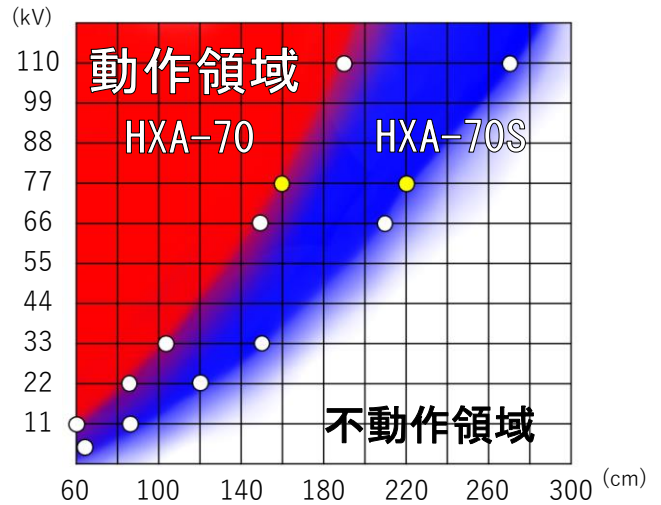

注記：グラフ及び表の動作開始距離は理論値です。

長谷川電機工業株式会社

本社・営業部 〒661-0976 兵庫県尼崎市潮江5-8-17
TEL：06-6429-6144 FAX：06-6429-0016
東京支店 〒103-0023 東京都中央区日本橋本町3-9-4
TEL：03-3662-2715 FAX：03-3662-2716
名古屋営業所 〒464-0074 名古屋市千種区仲田2丁目15番8号
TEL：052-386-8318 FAX：052-386-8317
仙台営業所 〒980-0014 仙台市青葉区本町2-5-1
TEL：022-265-9378 FAX：022-713-6392
U R L <https://www.hasegawa-elec.co.jp/>