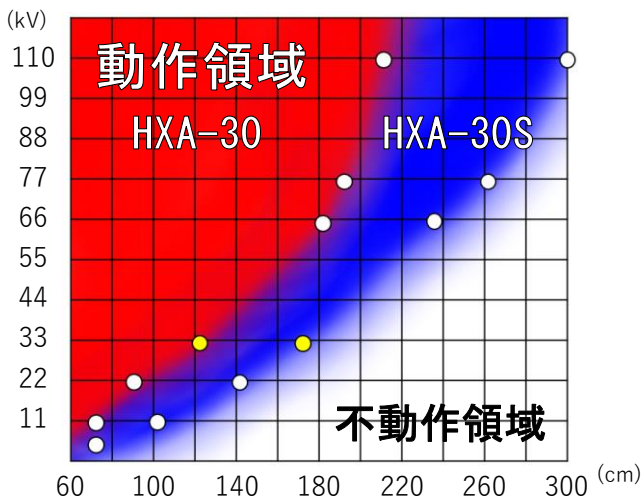

注記：グラフ及び表の動作開始距離は理論値です。

長谷川電機工業株式会社

本社・営業部 〒661-0976 兵庫県尼崎市潮江5-8-17
TEL：06-6429-6144 FAX：06-6429-0016
東京支店 〒103-0023 東京都中央区日本橋本町3-9-4
TEL：03-3662-2715 FAX：03-3662-2716
名古屋営業所 〒464-0074 名古屋市千種区仲田2丁目15番8号
TEL：052-386-8318 FAX：052-386-8317
仙台営業所 〒980-0014 仙台市青葉区本町2-5-1
TEL：022-265-9378 FAX：022-713-6392
U R L <https://www.hasegawa-elec.co.jp/>