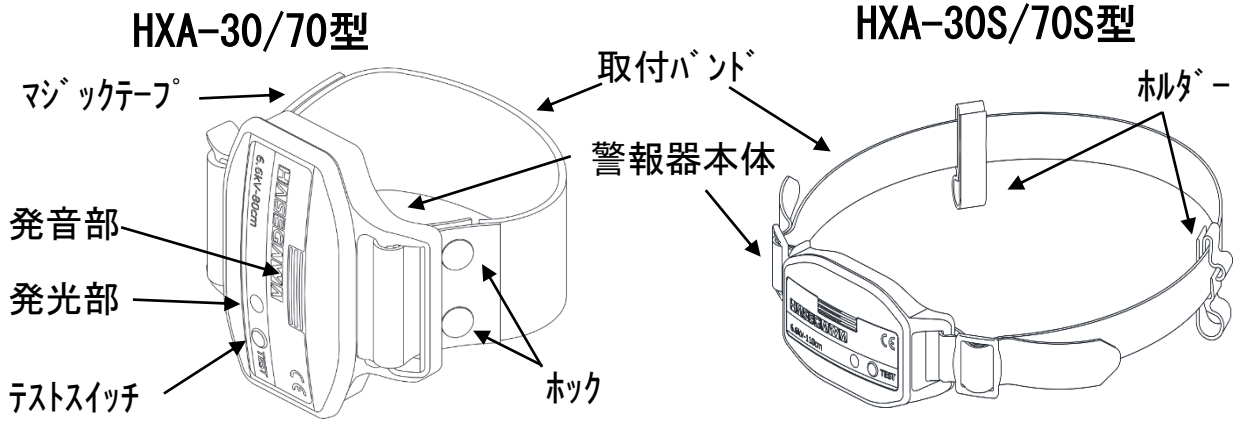

特高用 活線接近警報器

HXA-30型,HXA-70型

HXA-30S型,HXA-70S型

New
Product

特高圧タイプが新たにラインナップとして登場

標準価格

HXA-30,HXA-70 17,800円 (税別)

HXA-30S,HXA-70S 18,800円 (税別)

HXA-30/70型

HXA-30S/70S型

HASEGAWA

外形図

質量：約45g(本体のみ)

■動作開始 電圧-距離

標準動作開始距離	HXA-30：33kV-120cm、HXA-30S：33kV-170cm
	HXA-70：77kV-160cm、HXA-70S：77kV-220cm ※標準状態において

※「標準状態」とは当社の試験環境です。実際の現場では周囲の環境（接地構造物や遮蔽物など）、天候などによって警報動作を開始する距離が変わることがあります。