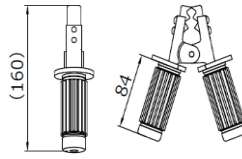

# アースフックHA型 EGキャッチ

キュービクル万能タイプ

対象電路: AC6.6kV

新製品

- ◆H型の強力なクリップ力をそのままに！！
- ◆滑車の原理によりロープを引くだけで楽々操作！
- ◆延長棒により高所・狭所へアクセスも楽々快適！

収納袋付属

◇一般財団法人北陸電気保安協会様との共同開発/実用新案取得済み

EGキャッチはE(earth)G(ground)キャッチ、「イージー」は北陸の方言で良いねとの意味もあります。

# 外形図

充電側クリップ

接地側クリップ

相間側  
22mmケーブル長さ：1,200±50

接地側  
8mmケーブル長さ：5,000±100

# 操作方法

ロープを引くとクリップが開きます。

ロープを戻すとクリップが閉じます。

(注) 改良の為、仕様・価格を予告なく変更することがあります。

不許複製・転載

型 式	アースフックHA型
対象電路電圧	6.6kV
アース電線 相間 / 接地側	透明被覆ビニール電線 22mm <sup>2</sup> -1.2m×3本/8mm <sup>2</sup> -5m×1本
短時間通電性能	4,000A/2秒以内
クリップ可能範囲	丸形状：φ5~φ20、板形状：Max：t20（単位：mm）
絶縁耐力	クリップ金具一握り部間 10kV-1分間
絶縁抵抗	同上間1,000Vメガーにて2,000MΩ以上
質 量	約 4.5kg
付 属 品	収納袋
価 格	オープン価格