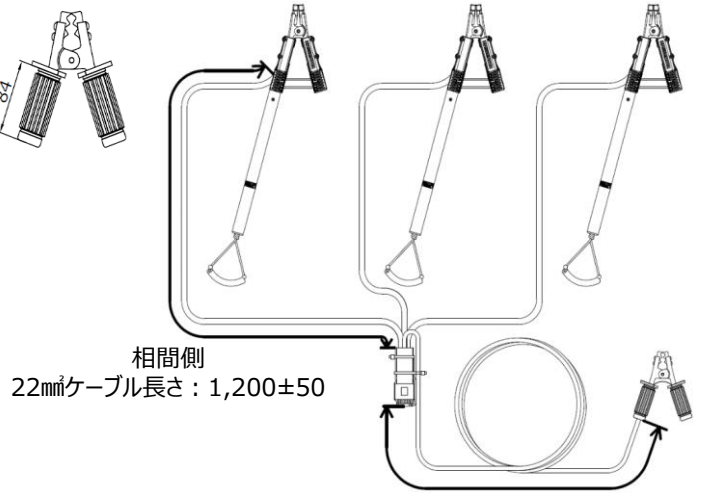

# アースフックHA型 EGキャッチ

キュービクル万能タイプ

対象電路: AC6.6kV

新製品

- ◆H型の強力なクリップ力をそのままに！！
- ◆滑車の原理によりロープを引くだけで楽々操作！
- ◆延長棒により高所・狭所へアクセスも楽々快適！

収納袋付属

◇一般財団法人北陸電気保安協会様との共同開発/実用新案取得済み

EGキャッチはE(earth)G(ground)キャッチ、「イージー」は北陸の方言で良いねとの意味もあります。

# 外形図

充電側クリップ

接地側クリップ

相間側  
22mmケーブル長さ：1,200±50

接地側  
8mmケーブル長さ：5,000±100

# 操作方法

ロープを引くとクリップが開きます。

ロープを戻すとクリップが閉じます。

(注) 改良の為、仕様・価格を予告なく変更することがあります。

不許複製・転載

型 式	アースフックHA型
対象電路電圧	6.6kV
アース電線 相間 / 接地側	透明被覆ビニール電線 22mm <sup>2</sup> -1.2m×3本/8mm <sup>2</sup> -5m×1本
短時間通電性能	4,000A/2秒以内
クリップ可能範囲	丸形状：φ5~φ20、板形状：Max：t20（単位：mm）
絶縁耐力	クリップ金具一握り部間 10kV-1分間
絶縁抵抗	同上間1,000Vメガーにて2,000MΩ以上
質 量	約 4.5kg
付 属 品	収納袋
価 格	オープン価格