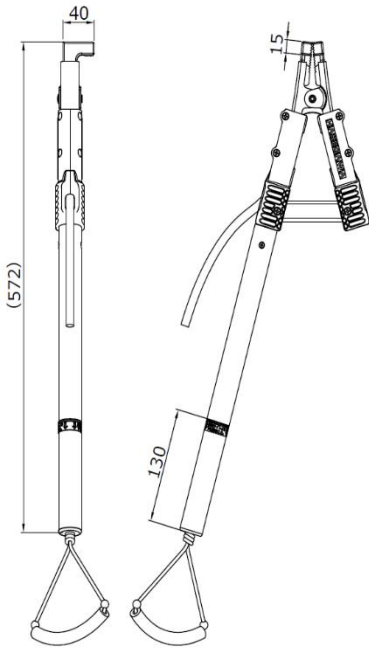

# アースフックHA型 EGキャッチ

キュービクル万能タイプ

対象電路: AC6.6kV

新製品

- ◆H型の強力なクリップ力をそのままに！！
- ◆滑車の原理によりロープを引くだけで楽々操作！
- ◆延長棒により高所・狭所へアクセスも楽々快適！

収納袋付属

◇一般財団法人北陸電気保安協会様との共同開発/実用新案取得済み

EGキャッチはE(earth)G(ground)キャッチ、「イージー」は北陸の方言で良いねとの意味もあります。

# 外形図

充電側クリップ

接地側クリップ

相間側  
22mmケーブル長さ：1,200±50

接地側  
8mmケーブル長さ：5,000±100

# 操作方法

ロープを引くとクリップが開きます。

ロープを戻すとクリップが閉じます。

(注) 改良の為、仕様・価格を予告なく変更することがあります。

不許複製・転載

型 式	アースフックHA型
対象電路電圧	6.6kV
アース電線 相間 / 接地側	透明被覆ビニール電線 22mm <sup>2</sup> -1.2m×3本/8mm <sup>2</sup> -5m×1本
短時間通電性能	4,000A/2秒以内
クリップ可能範囲	丸形状：φ5~φ20、板形状：Max：t20（単位：mm）
絶縁耐力	クリップ金具一握り部間 10kV-1分間
絶縁抵抗	同上間1,000Vメガーにて2,000MΩ以上
質 量	約 4.5kg
付 属 品	収納袋
価 格	オープン価格